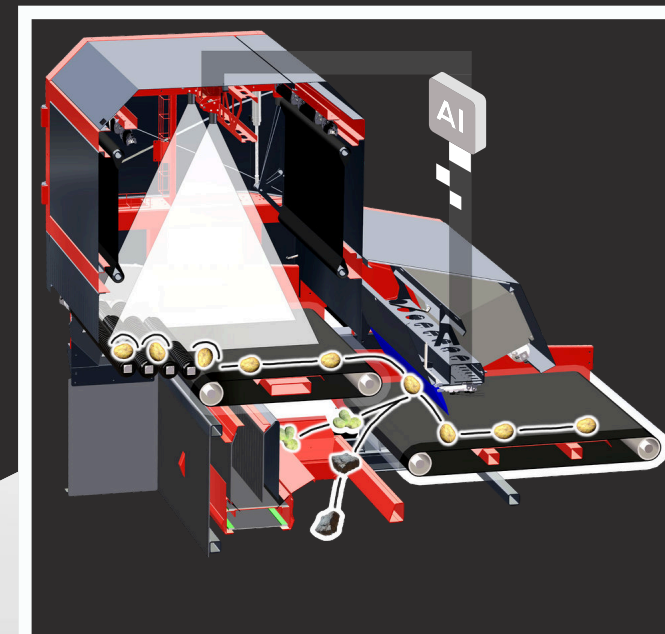

Оптический сортировщик DOWNS CropVision Plus® обеспечивает автоматическую качественную сортировку картофеля и лука перед закладкой на хранение.

После осмотра всей поверхности продукта с помощью промышленных камер алгоритм искусственного интеллекта классифицирует каждый объект.

Обзор продукта на 360°
Двойной выход для отходов

Откройте для себя CropVision Plus®. Машина доступна в исполнениях с рабочей шириной 110, 240 и 280 см — в зависимости от конфигурации: автономная, мобильная или интегрированная в комбайн-копатель.