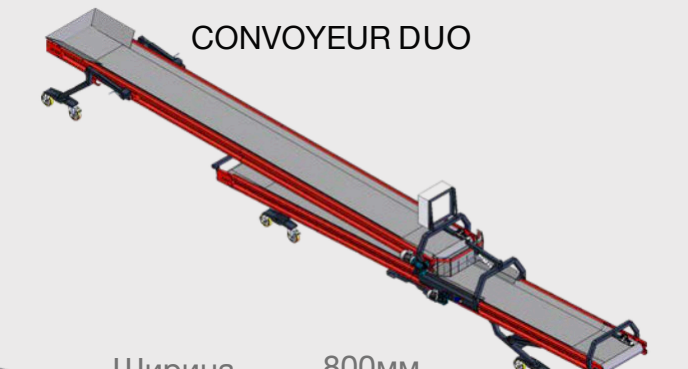

Ширина	800mm
Длина	8+8м