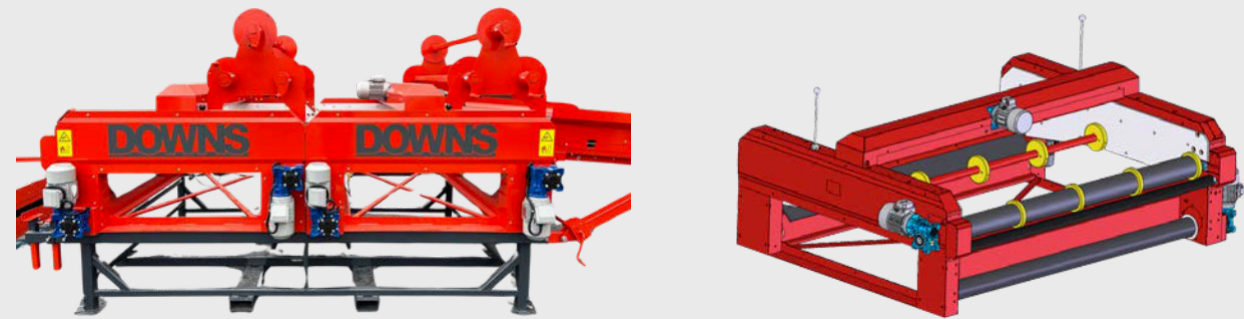

Модель

Предустановленные модели доступны у вашего дилера.

Оптические сортировщики:

МОБИЛЬНАЯ УСТАНОВКА

Ширина	240см / 280 см
Спирали	Опционально

I-CROPVISION

Ширина 110см / 240см / 280см

Связь:

Скоро будет доступно

SAALTO

Специализированное решение для управления хранением картофеля и лука

Калибратор :

Ширина	90см, 120см, 210см, 240см и 280см
Подрамник	одинарный или двойной

Резиновое сито

Загрузчик:

DBF: загрузчик ящиков

Ящики 180 & 240

Загрузчик ящиков и бигбегов

Ящики 180 & 240  
Бигбег Да

BOXER: загрузчик ящиков

Ящики 180 & 240

Загрузчик бигбегов

Бигбег Да