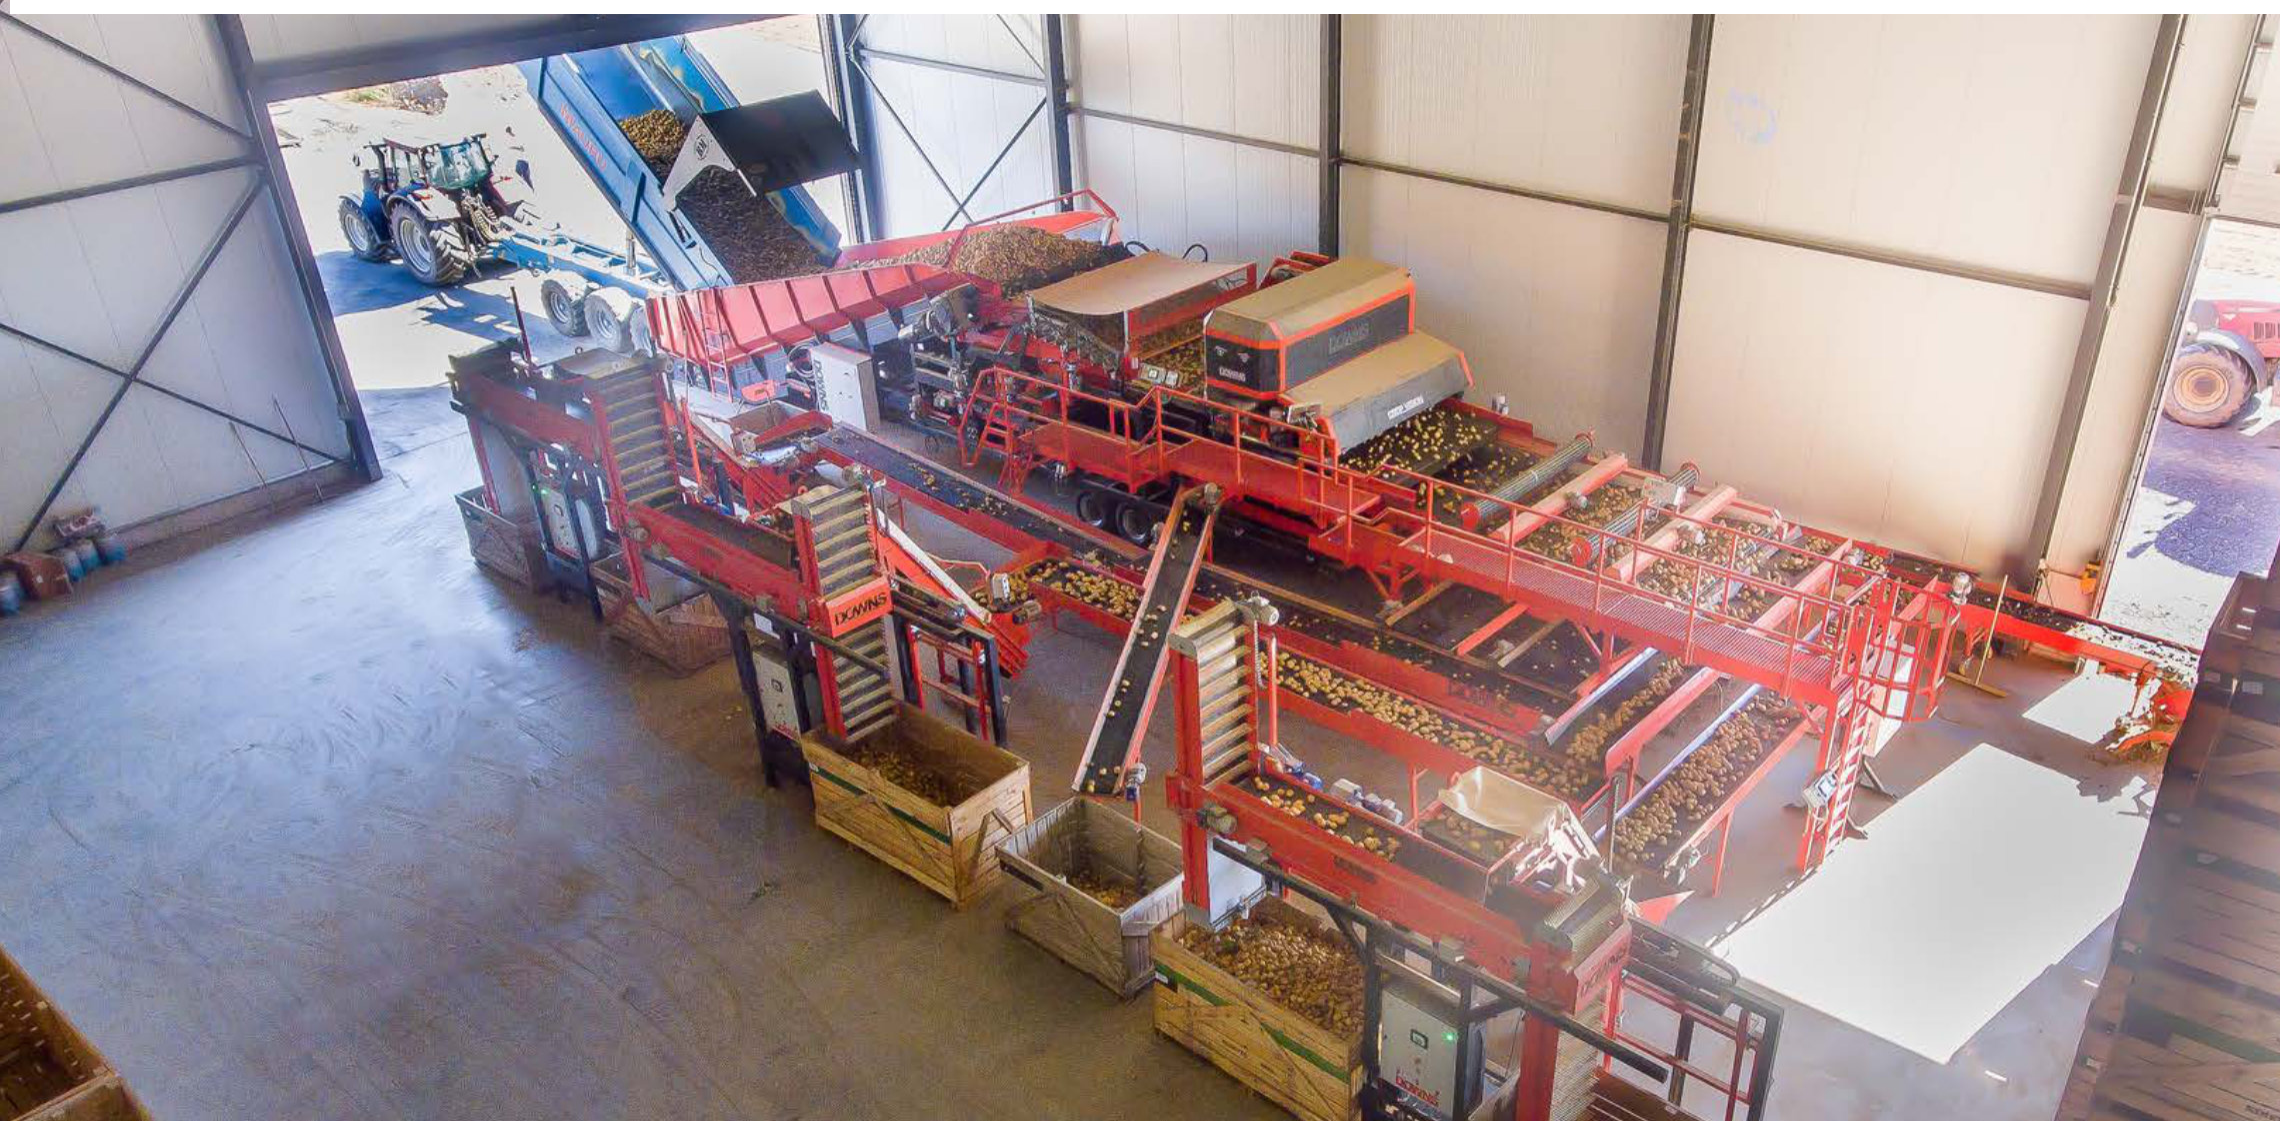

BE SMART, BE DOWNNS !

Downs France
Sainte Marie Cappel
Le petit Bruxelles
59670 France

www.downns.fr

ИМПОРТЕР В РЕСПУБЛИКУ БЕЛАРУСЬ:
ADV АГРОТЕХНОЛОГИИ
ООО „ЭДВИСЕНС“
Пр-т Машерова 25/3, офис 612
220002 Минск / +375296381848 / office@advisance.by