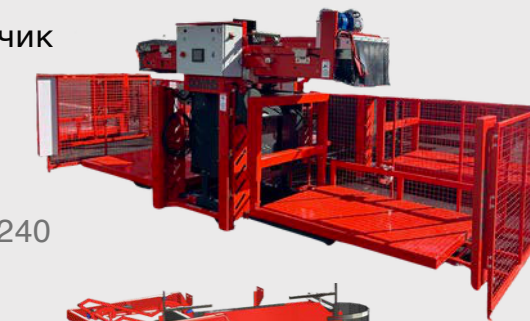

Скоро будет доступно

SAALTO

Специализированное решение для управления хранением картофеля и лука

Калибратор :

Ширина	90см, 120см, 210см, 240см и 280см
Подрамник	одинарный или двойной

Резиновое сито

Загрузчик:

DBF: загрузчик ящиков

Ящики 180 & 240

Загрузчик ящиков и бигбегов

Ящики 180 & 240  
Бигбег Да

BOXER: загрузчик ящиков

Ящики 180 & 240

Загрузчик бигбегов

Бигбег Да