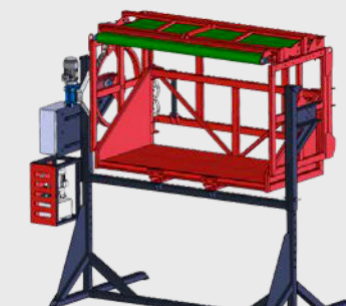

Скоро будет доступно

SAALTO

Специализированное решение для управления хранением картофеля и лука

Калибратор :

Ширина	90см, 120см, 210см, 240см и 280см
Подрамник	одинарный или двойной

Резиновое сито

Загрузчик:

Hopper Filler:

Feeding conveyor 1 or 2

Резчик семенного картофеля:

Ширина	5 рядов
Вибробункер:	да

Опрокидыватель:

VF

Ящики 180 & 240  
Вилы 2 or 4

ROTATO

Ящики 180 & 240

BOXMASTER

Ящики 180 & 240

VPC

Ящики 180 & 240

Насыпной продукт

TELESCOPIC

Ширина	800mm
Длина	16м / 18м