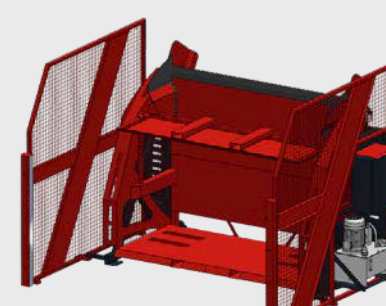

Ящики 180 & 240