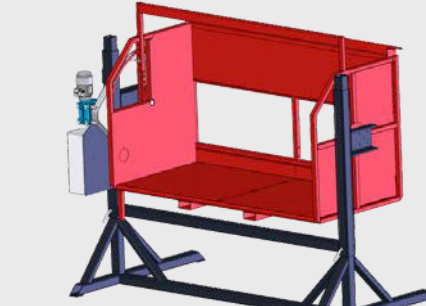

Ящики 180 & 240

VPC