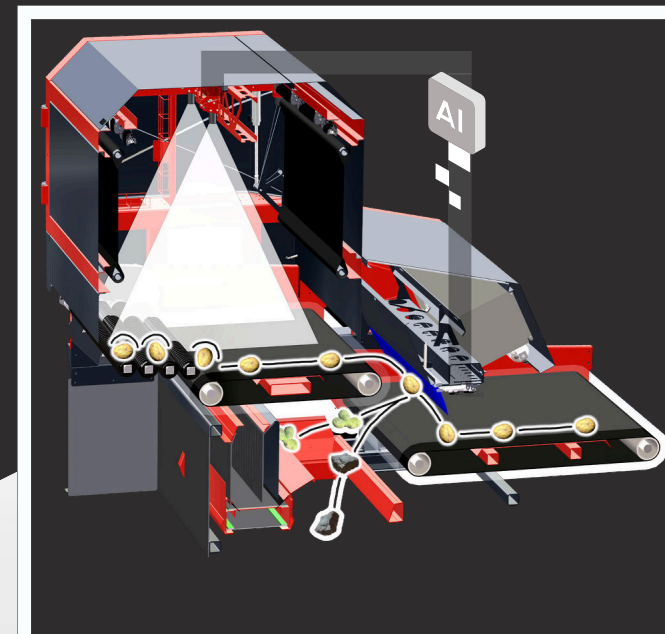

Оптический сортировщик DOWNS CropVision Plus® обеспечивает автоматическую качественную сортировку картофеля и лука перед закладкой на хранение.

После осмотра всей поверхности продукта с помощью промышленных камер алгоритм искусственного интеллекта классифицирует каждый объект.

Обзор продукта на 360°  
Двойной выход для отходов

Откройте для себя мобильную установку CropVision Plus®. Доступна с рабочей шириной 240 и 280 см.

Независимо от производителя и года выпуска вашей линии, мобильная версия CropVision Plus® легко в неё интегрируется.

В передней части мобильной установки расположен планчатый (скребковый) элеватор, обеспечивающий плавную и непрерывную подачу продукта в оптический сортировщик.

Приложение My CropVision

Откройте для себя MyCropVision — мобильное приложение для оборудования DOWNS!