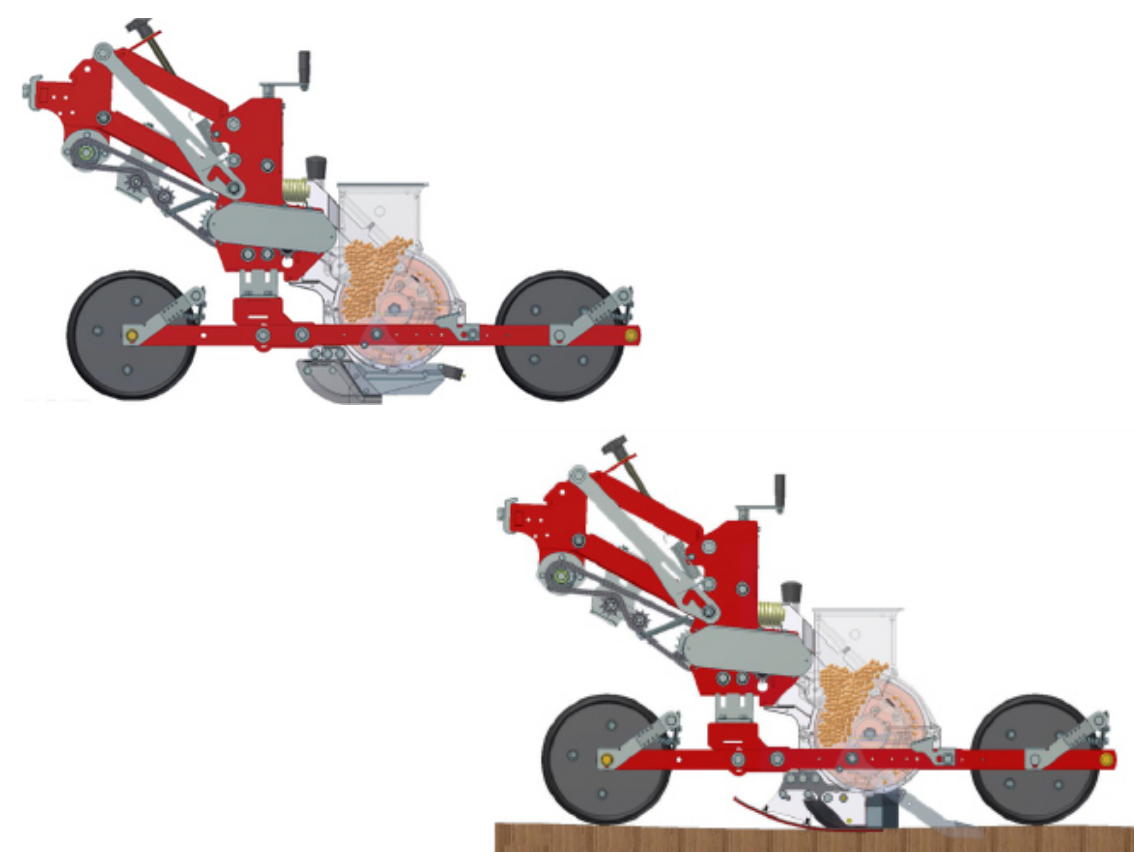

ПНЕВМАТИЧЕСКАЯ ТОЧНАЯ
СЕЯЛКА ДЛЯ ОВОЩЕЙ

МЕХАНИЧЕСКАЯ
ТОЧНАЯ СЕЯЛКА ДЛЯ
ОВОЩЕЙ

ПНЕВМАТИЧЕСКАЯ ТОЧНАЯ
СЕЯЛКА ДЛЯ КУКУРУЗЫ

РАМЫ

СТАНДАРТ

QUEBEC

ГИДРАВЛИКА /
МИНИ-ГИДРАВЛИКА

ЭЛЕМЕНТЫ