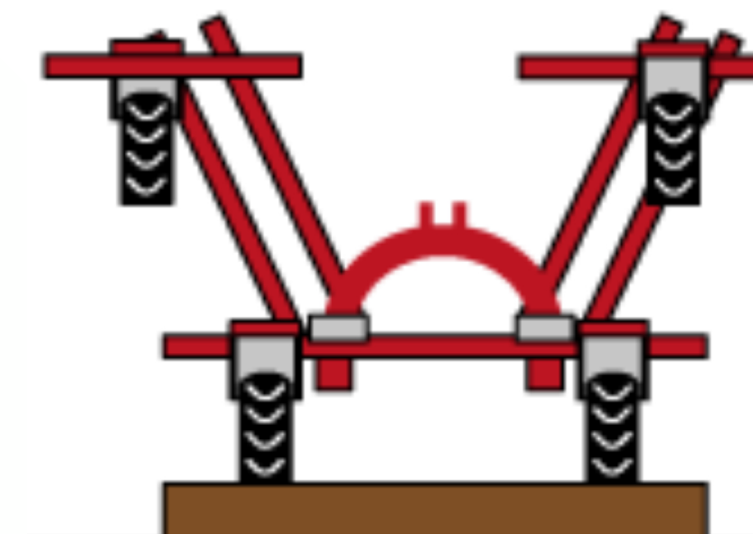

ПНЕВМАТИЧЕСКАЯ ТОЧНАЯ
СЕЯЛКА ДЛЯ ОВОЩЕЙ

МЕХАНИЧЕСКАЯ
ТОЧНАЯ СЕЯЛКА ДЛЯ
ОВОЩЕЙ

ПНЕВМАТИЧЕСКАЯ ТОЧНАЯ
СЕЯЛКА ДЛЯ КУКУРУЗЫ

РАМЫ

СТАНДАРТ

QUEBEC

ГИДРАВЛИКА /
МИНИ-ГИДРАВЛИКА

ЭЛЕМЕНТЫ

SN

SNT

SNA-SND

ВЫСЕВАЮЩИЙ АППАРАТ И СОШНИКИ

ОДНОСТРОЧНЫЙ

ДВУХСТРОЧНЫЙ

ТРЕХСТРОЧНЫЙ

КОНТАКТ